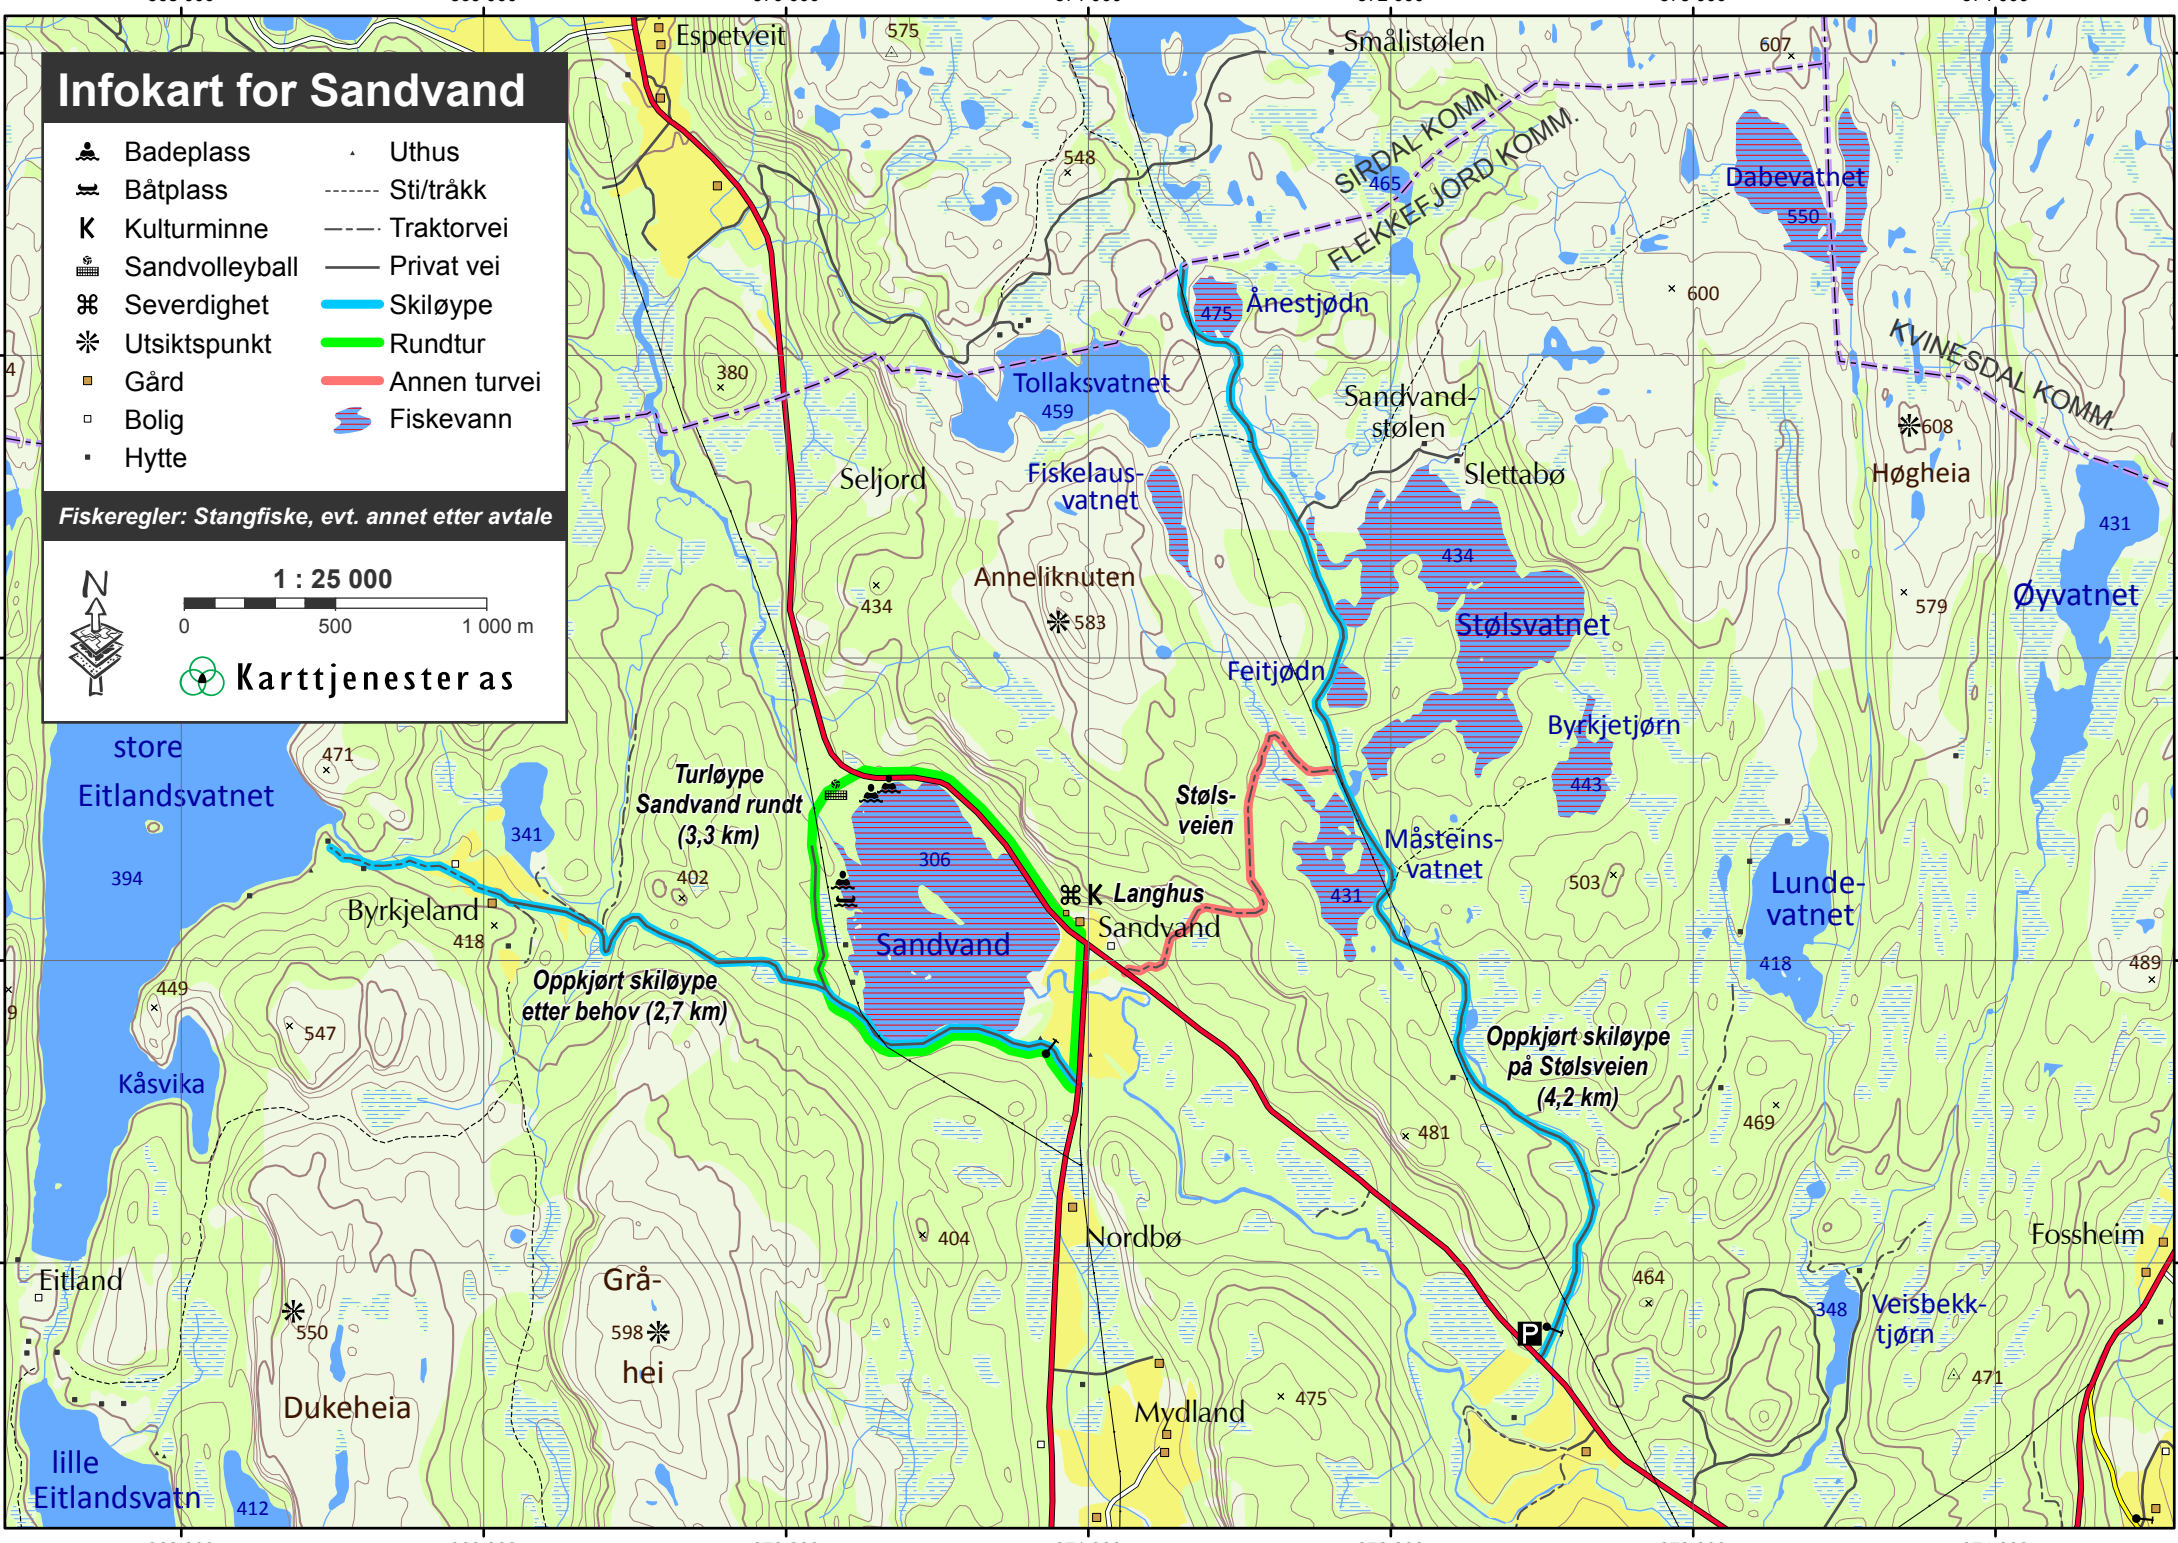

Infokart for Sandvand

- Badebrett
- Båtplass
- Kulturminne
- Sandvolleyball
- Severdighet
- Utsiktspunkt
- Gård
- Bolig
- Hytte
- Uthus
- Sti/tråkk
- Traktorvei
- Privat vei
- Skiløype
- Rundtur
- Annen turvei
- Fiskevann

Fiskeregler: Stangfiske, evt. annet etter avtale

1 : 25 000

0 500 1 000 m

Karttjenester as

store Eitlandsvatnet

Turløpe Sandvand rundt (3,3 km)

Oppkjørt skiløype etter behov (2,7 km)

Sandvand

Oppkjørt skiløype på Stølsveien (4,2 km)

Eitland

Gråhei

Dukeheia

Mydland

Fossheim